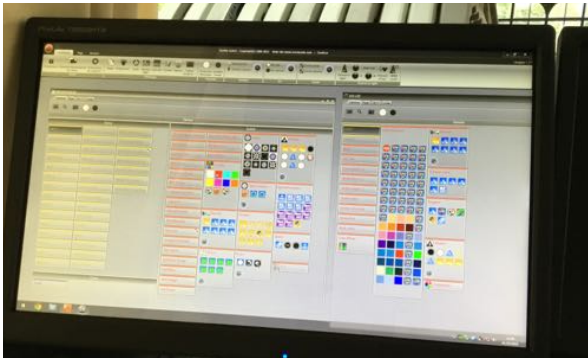

Table de régie

Compresseur

Amplificateurs

Caisson de basse

Enceintes

Lumières

Logiciel Sunlight Pro pour piloter 6 lyres 50Watts et 6 projecteurs American DJ

12 bar LED pilotées en DMX par table de mixage lumière